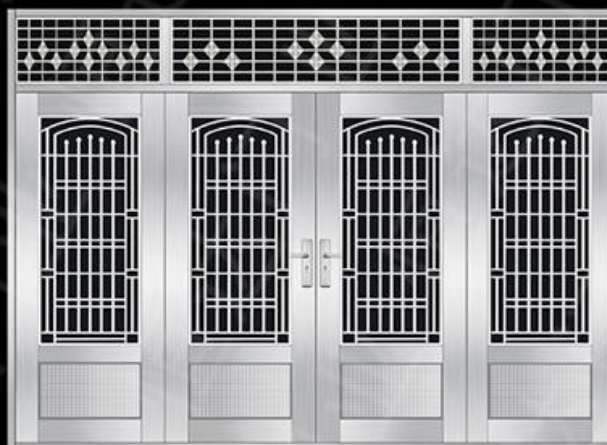

型号：HD-8122