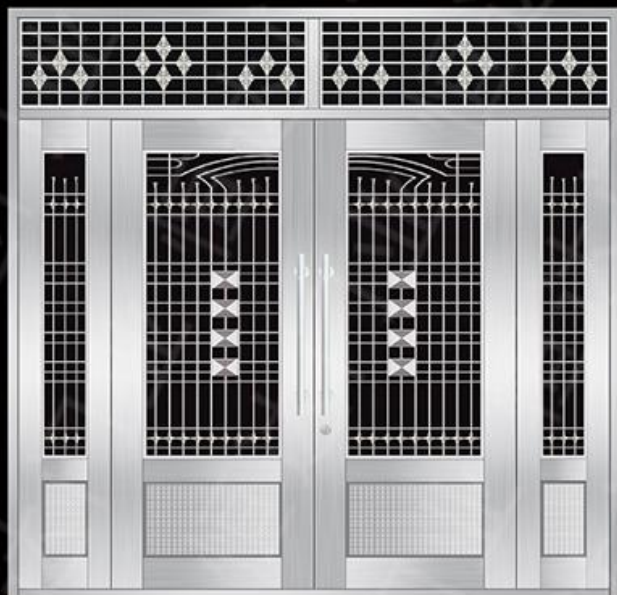

DELUXE STAINLESS STEEL SERIES

浓缩中世纪皇室的尊贵和地中海沿岸的迷人传说，用西方的现代手法融合在典雅的审美传统之中，
展现出新兴时尚而又雍容华贵的特质。

豪华不锈钢门系列

型号：HD-8121